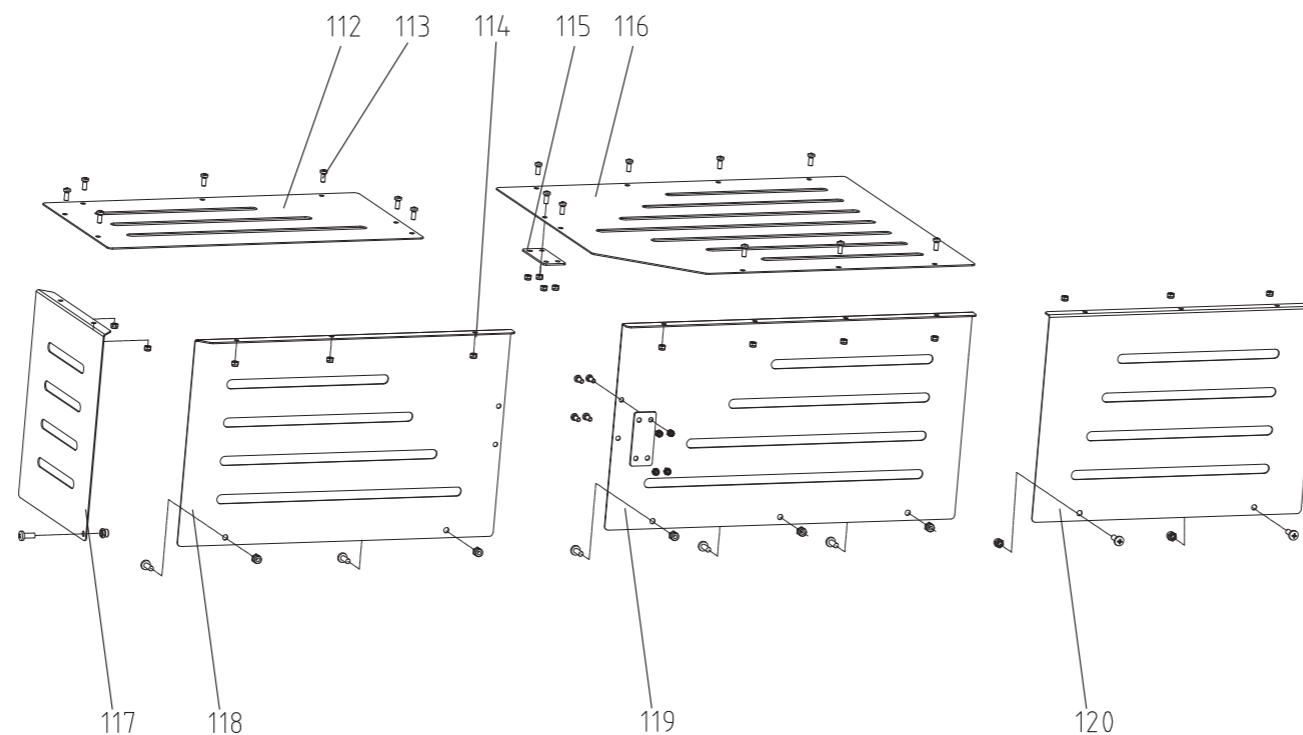

**51.06-SH-2300 |  
štípačka na dřevo horizontální 2300 7 tun, 230V**

**51.06-SH-2300 |  
štípačka na dřevo horizontální 2300 7 tun, 230V**