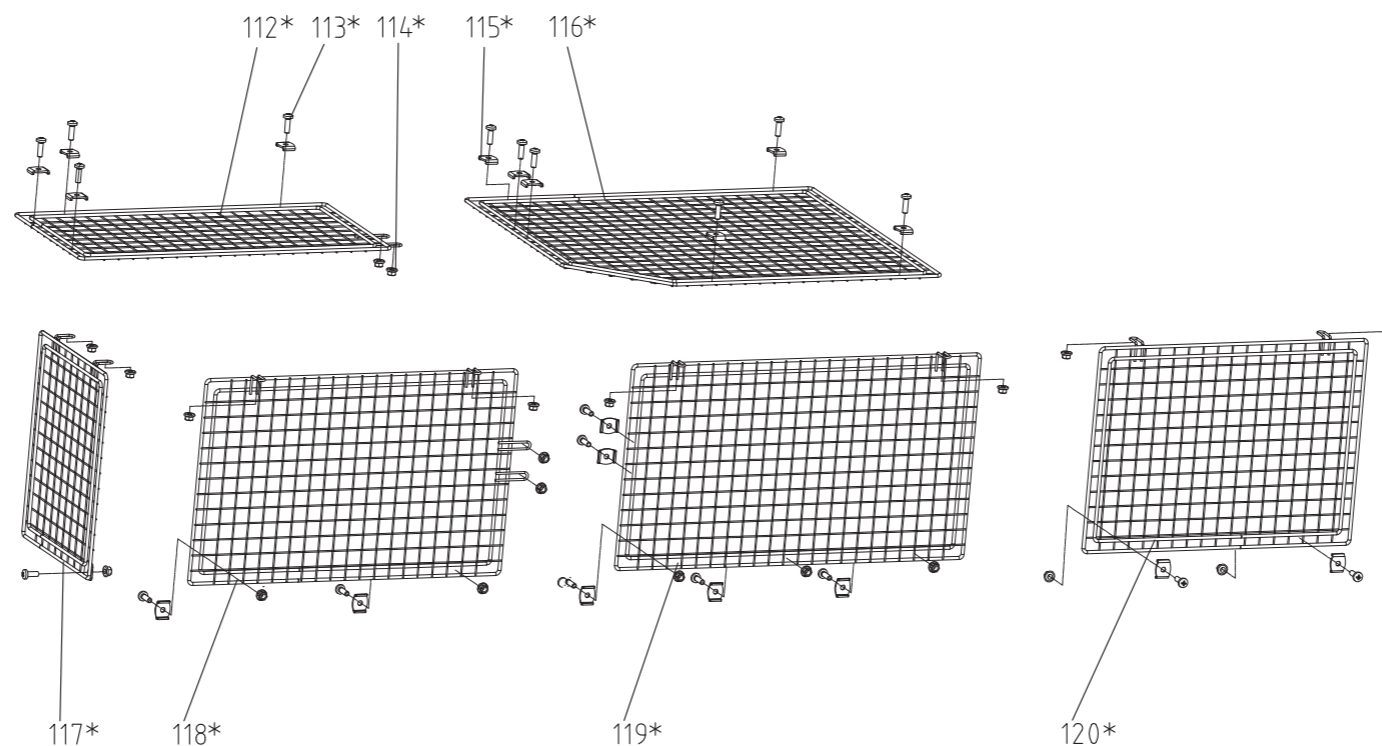

**51.06-SH-2300 |  
štípačka na dřevo horizontální 2300 7 tun, 230V**

**51.06-SH-2300 |  
štípačka na dřevo horizontální 2300 7 tun, 230V**